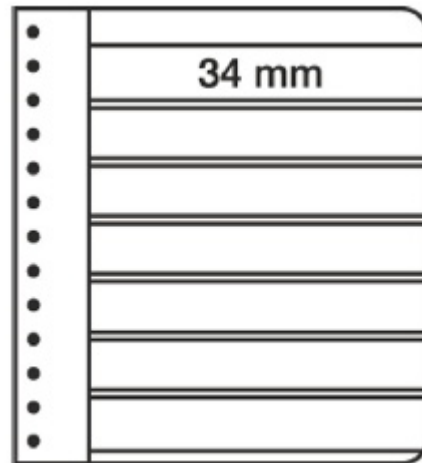

PHILATHEK - Verlagsauslieferung für Sammlerkataloge

PHILATHEK Verlagsauslieferung

Leuchtturm G-Tafeln, 7er Einteilung, schwarz 328708/G7S

Preis pro Einheit (Stück): €3.95

Leuchtturm G-Tafeln, 7er Einteilung, schwarz 328708/G7S

Geeignet für Drehstabbinder PERFECT und Classic PERFECT Fassungsvermögen ca. 45 G-Tafeln, Streifenhöhe 34mm, Streifenbreite 223 mm, Folie aus weichmacherfreiem Hart-PVC

[Lieferanteninformation](#)

Kundenrezensionen: Für dieses Produkt wurde noch keine Bewertung abgegeben.
Bitte melden Sie sich an, um eine Rezension über dieses Produkt zu schreiben.