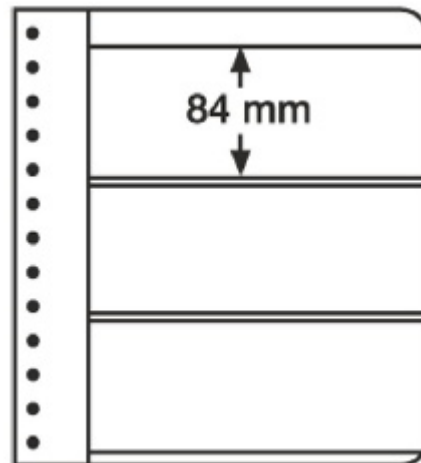

## Leuchtturm G-Tafeln 3er Einteilung schwarz 302870/G3S

Preis pro Einheit (Stück): €3.95

Leuchtturm G-Tafeln 3er Einteilung schwarz 302870/G3S

Geeignet für Drehstabbinder PERFECT und Classic PERFECT Fassungsvermögen ca. 45 G-Tafeln,  
Streifenhöhe 84 mm, Streifenbreite 223 mm, Folie aus weichmacherfreiem Hart-PVC