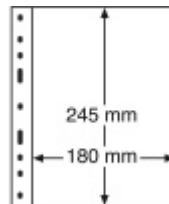

## Leuchtturm Kunststoffhüllen 326667/OPTIMA1S, 1er Einteilung, sch

Preis pro Einheit (Stück): €8.95

Leuchtturm Kunststoffhüllen 326667/OPTIMA1S, 1er Einteilung, schwarz per 10 Stück

Kunststoffhüllen 202x252 mm, 1er Einteilung, für Formate bis: (B/H) 180 mm x 245 mm, schwarz