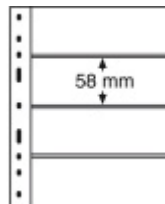

PHILATHEK - Verlagsauslieferung für Sammlerkataloge

PHILATHEK Verlagsauslieferung

Leuchtturm Kunststoffhüllen 331859/OPTIMA4S, 4er Einteilung, sch

Preis pro Einheit (Stück): €8.95

Leuchtturm Kunststoffhüllen 331859/OPTIMA4S, 4er Einteilung, schwarz per 10 Stück

Kunststoffhüllen 202x252 mm, 4er Einteilung, für Formate bis: (B/H) 180 mm x 58 mm, schwarz

Verpackungseinheit: 10er-Pack

[Lieferanteninformation](#)

Kundenrezensionen: Für dieses Produkt wurde noch keine Bewertung abgegeben.
Bitte melden Sie sich an, um eine Rezension über dieses Produkt zu schreiben.