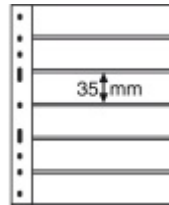

## Leuchtturm Kunststoffhüllen 316995/OPTIMA6S, 6er Einteilung, sch

Preis pro Einheit (Stück): €8.95

Leuchtturm Kunststoffhüllen 316995/OPTIMA6S, 6er Einteilung, schwarz per 10 Stück

Kunststoffhüllen 202x252 mm, 6er Einteilung, für Formate bis: (B/H) 180 x 35 mm, schwarz