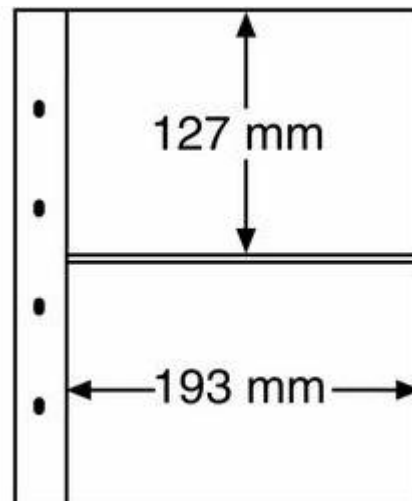

PHILATHEK - Verlagsauslieferung für Sammlerkataloge

PHILATHEK Verlagsauslieferung

Leuchtturm Kunststoffhüllen Nr. 334698/OPTIMA XL, 2er Einteilung

Preis pro Einheit (Stück): €7.95

Leuchtturm Kunststoffhüllen Nr. 334698/OPTIMAXL, 2er Einteilung, glasklar per 10 Stück

Diese Hülle ist speziell für die Euro-Münz-Sets geeignet und kann mit 2 kompletten Sets bestückt werden

- Die glasklare Hülle ist von einer Seite zu bestücken jedoch von beiden Seiten zu betrachten
- kein Verrutschen der Sets durch eine zusätzliche vertikale Verschweißung
- Zur Unterbringung der Hüllen empfehlen wir den OPTIMA-Classic-Binder bzw. Euro-Binder, wie Abb.
- Außenformat der Hülle: 215 x 261 mm
- Packungsinhalt 10 Stück