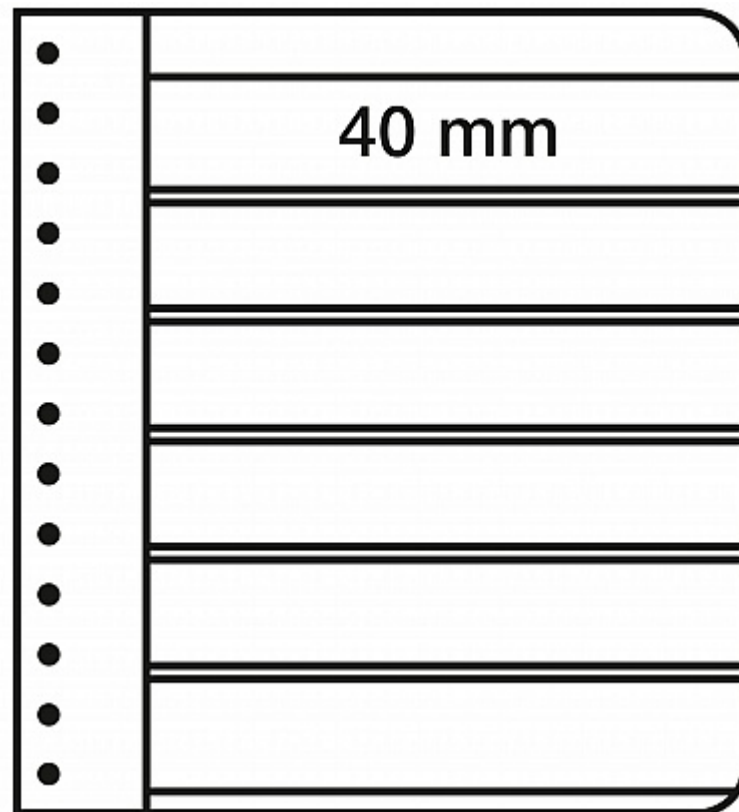

PHILATHEK - Verlagsauslieferung für Sammlerkataloge

PHILATHEK Verlagsauslieferung

Leuchtturm G-Tafeln, 3er Einteilung, weiß 309329/G3W

Preis pro Einheit (Stück): €3.95

Leuchtturm G-Tafeln, 3er Einteilung, weiß 309329/G3W

Geeignet für Drehstabbinder PERFECT und Classic PERFECT Fassungsvermögen ca. 45 G-Tafeln,
Streifenhöhe 84mm, Streifenbreite 223 mm, Folie aus weichmacherfreiem Hart-PVC

[Lieferanteninformation](#)

Kundenrezensionen: Für dieses Produkt wurde noch keine Bewertung abgegeben.
Bitte melden Sie sich an, um eine Rezension über dieses Produkt zu schreiben.