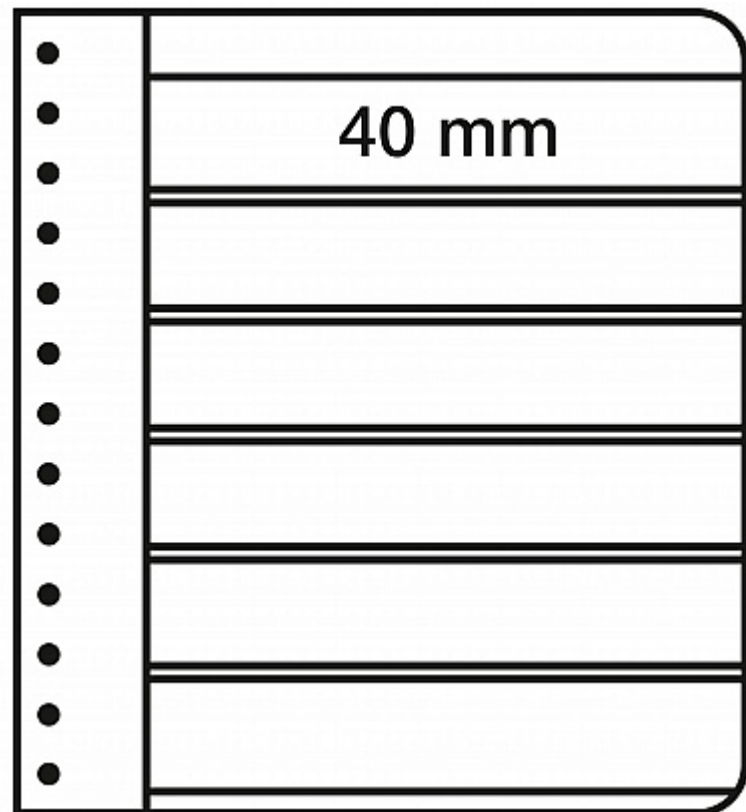

## Leuchtturm G-Tafeln, 3er Einteilung, weiß 309329/G3W

Preis pro Einheit (Stück): €3.95

Leuchtturm G-Tafeln, 3er Einteilung, weiß 309329/G3W

Geeignet für Drehstabbinder PERFECT und Classic PERFECT Fassungsvermögen ca. 45 G-Tafeln,  
Streifenhöhe 84mm, Streifenbreite 223 mm, Folie aus weichmacherfreiem Hart-PVC