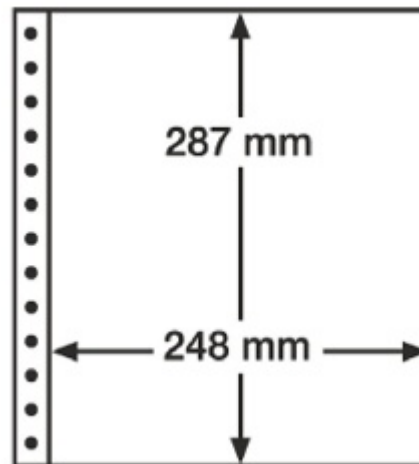

## Leuchtturm R-Tafeln, 1er Einteilung, schwarz 359386/R1S

Preis pro Einheit (Stück): ~~€3.95~~ €3.59

Sie sparen: €0.36

Leuchtturm R-Tafeln, 1er Einteilung, schwarz 359386/R1S, 270x297 mm, 1er Einteilung Format: (B/H) 248 x 287 mm, schwarz, Folie aus weichmacherfreier Spezialfolie Hart-PVC