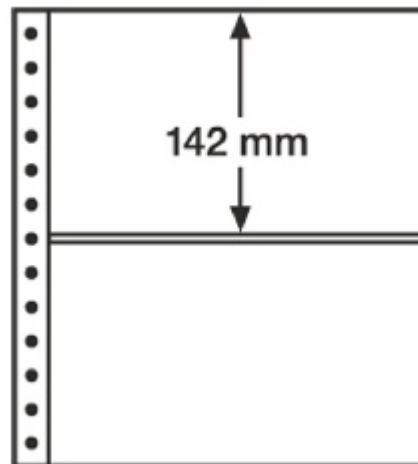

PHILATHEK - Verlagsauslieferung für Sammlerkataloge

PHILATHEK Verlagsauslieferung

Leuchtturm R-Tafeln, 2er Einteilung, schwarz 338487/R2S

Preis pro Einheit (Stück): ~~€3.95~~ €3.59

Sie sparen: €0.36

Leuchtturm R-Tafeln, 2er Einteilung, schwarz 338487/R2S,

270x297 mm, 1er Einteilung Format: (B/H) 248 x 142mm, schwarz, Folie aus weichmacherfreier Spezialfolie Hart-PVC

[Lieferanteninformation](#)

Kundenrezensionen: Für dieses Produkt wurde noch keine Bewertung abgegeben.
Bitte melden Sie sich an, um eine Rezension über dieses Produkt zu schreiben.