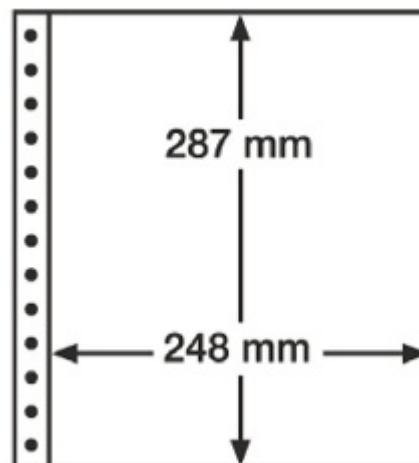

## Leuchtturm R-Tafeln 1er Einteilung klarsichtig 359382/R1C

Preis pro Einheit (Stück): ~~€3.95~~ €3.59

Sie sparen: €0.36

Leuchtturm R-Tafeln 1er Einteilung klarsichtig 359382/R1C

Leuchtturm R-Tafeln R 1C, 270x297 mm, 1er Einteilung Format: (B/H) 248 x 287 mm, klarsichtig, Folie aus weichmacherfreier Spezialfolie Hart-PVC