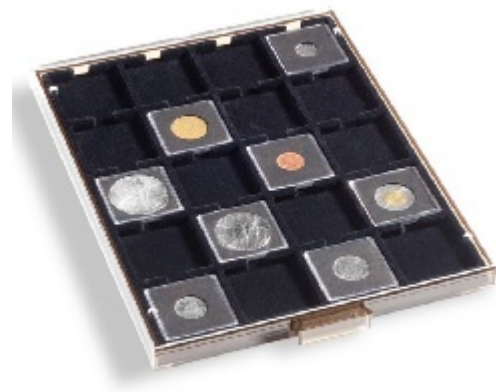

## Leuchtturm Münzbox für QUADRUM mit 20 eckigen Fächern, 50x50 mm,

Preis pro Einheit (Stück): ~~€24.95~~ €19.95

Sie sparen: €5.00

Leuchtturm Münzbox für QUADRUM mit 20 eckigen Fächern, 50x50 mm, rauchfarben mit schwarzer Einlage  
327468

Zur Aufbewahrung von 20 Münzen und Kapseln bis 50 mm Ø, QUADRUM-Münzkapseln und Münzrähmchen

Mit schwarzer Einlage

- Glasklarer Stapelrahmen mit rauchfarbenem Einschub
- Schwarze, samtartige Einlage
- Außenmaß: 236 x 303 x 20 mm
- Passend für die gängige Schranktiefe