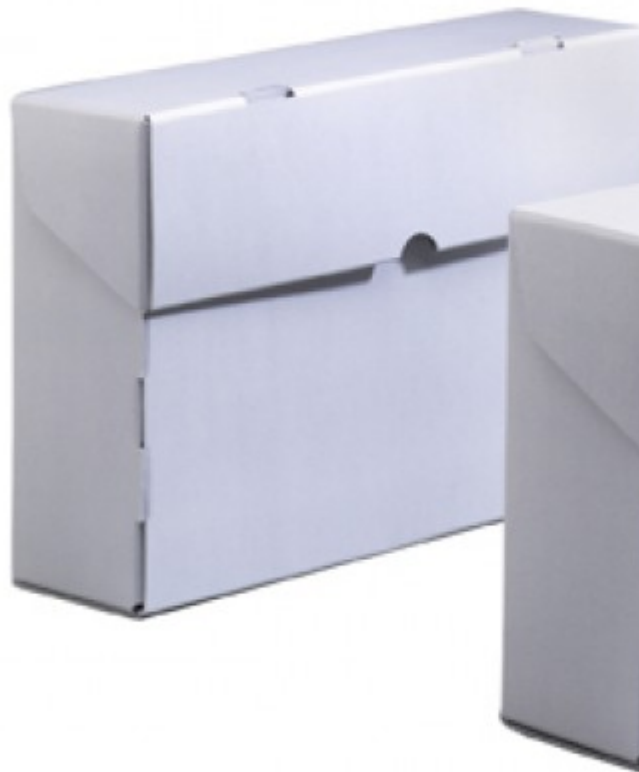

**PHILATHEK - Verlagsauslieferung für
Sammlerkataloge**

PHILATHEK Verlagsauslieferung

**Sammelboxen Scala DIN A5, Postkarten-Standbox
Nr. P73045**

Preis pro Einheit (Stück): €12.50

Sammelboxen Scala DIN A5, Postkarten-Standbox Nr. P73045

Diese praktische Archivbox entspricht höchsten Qualitätsstandards und ist ideal für die platzsparende, stehende Aufbewahrung philatelistischer Sammelobjekte aller Art. Die Boxen sind aus hochwertiger Archivpappe in Premium-Qualität (säurefrei, basisch gepuffert, alterungsbeständig) gefertigt. Der Photographic Activity Test (PAT) wurde erfolgreich bestanden.

Der Aufbau erfolgt schnell und unkompliziert durch einfaches Zusammenstecken, ganz ohne Metallteile oder Klebstoffe. Die Anlieferung erfolgt flachliegend und ist dadurch besonders platzsparend. Zur Beschriftung empfehlen wir die passenden 3L Sichtfenster.

Archivpappe Premium, blau-grau,
Materialstärke: 1,3 mm,
Außenmaß: 23,5 x 16,5 x 11,0 cm,
Innenmaß: 22,5 x 15,5 x 10,0 cm,

[Lieferanteninformation](#)

Kundenrezensionen: Für dieses Produkt wurde noch keine Bewertung abgegeben.
Bitte melden Sie sich an, um eine Rezension über dieses Produkt zu schreiben.