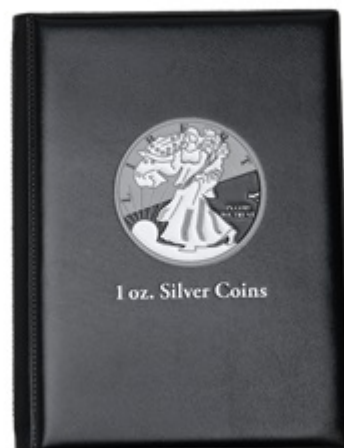

## Leuchtturm Taschenalbum ROUTE für 48 Silbermünzen bis 41mm Durchmesser

Preis pro Einheit (Stück): €12.95

Leuchtturm Taschenalbum ROUTE für 48 Silbermünzen bis 41mm Durchmesser, schwarz Artikelnummer 368352

Die klassischen Edelmetallanlage-Münzen wie der Maple Leaf aus Kanada, der American Eagle aus den Vereinigten Staaten oder der Australian Kangaroo aus Australien haben sich in den letzten Jahren zu Sammlerstücken entwickelt. Das Edelmetall-Investment ist in der Mitte der Gesellschaft angekommen und Millionen Menschen in Deutschland schützen ihr Vermögen mit Gold und Silber gegen die hohe Inflation. Die Grenzen zwischen den Münzensammeln und dem Edelmetallinvestment verschwimmen immer weiter und so ist die Nachfrage nach einer speziellen Aufbewahrungsmöglichkeit für Silberanlagemünzen groß. Leuchtturm hat speziell für so genannte Bullion-Münzen ein Taschen-Album entwickelt, das nach dem Vorbild der beliebten Bestseller mit extra großen Aussparungen für Silberanlagemünzen ausgestattet ist. Der maximale Durchmesser von 41 mm ist bestens für alle gängigen Anlagemünzen aus Silber und auch aus Gold geeignet, zudem passt das Album exzellent für alle anderen großen Sammlermünzen. Im bequemen Taschenformat ist es ein perfektes Accessoire für jede Münzenbörse, um die neuen Edelmetallkäufe sicher und stabil aufzubewahren.