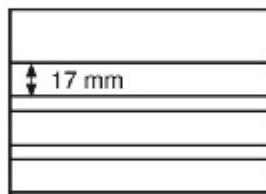

PHILATHEK - Verlagsauslieferung für Sammlerkataloge

PHILATHEK Verlagsauslieferung

Leuchtturm schwarze Karton-Einsteckkarten PVC 148x105mm, klare S

Preis pro Einheit (Stück): €18.95

Leuchtturm schwarze Karton-Einsteckkarten PVC 148x105mm, klare Streifen mit Deckblatt Nr. 341464 per
100 Stück