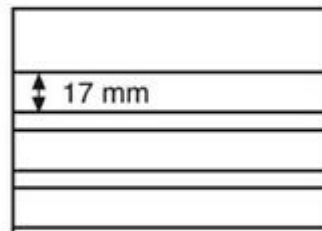

## Leuchtturm Einsteckkarten 148 x 85 mm mit 2 Klarsichtstreifen pe

Preis pro Einheit (Stück): ~~€179.50~~ €149.95  
Sie sparen: €29.55

Leuchtturm Einsteckkarten 148 x 85 mm mit 2 Klarsichtstreifen per 1.000 Stück Nr. 340100  
[Lieferanteninformation](#)