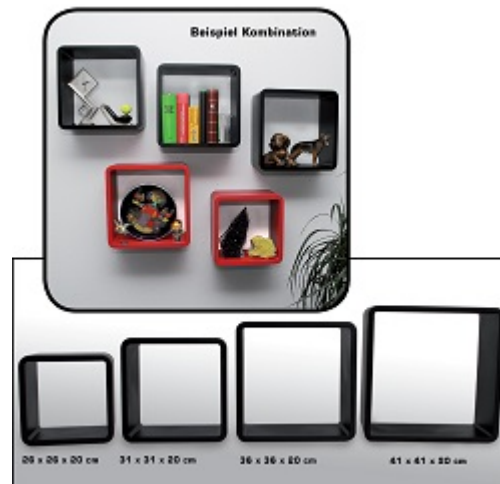

PHILATHEK - Verlagsauslieferung für Sammlerkataloge

PHILATHEK Verlagsauslieferung

Regalwürfel 26x26x19,5cm Farbe schwarz Nr. 4025473053113

Preis pro Einheit (Stück): €29.95

Regalwürfel 26x26x19,5cm Farbe schwarz Nr. 4025473053113