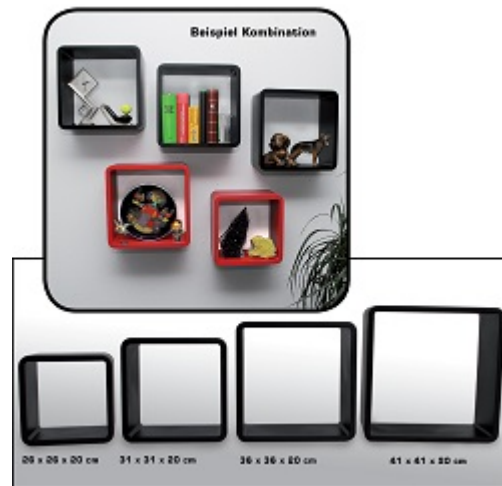

## Regalwürfel schwarz 41x41x19,5cm Nr. 4025473053205

Preis pro Einheit (Stück): €39.95

Regalwürfel schwarz 41x41x19,5cm Nr. 4025473053205

Diese praktischen Regalwürfel gibt es in 4 Größen und in 4 Farben.  
Als Set oder einzeln zum individuellen Zusammenstellen.