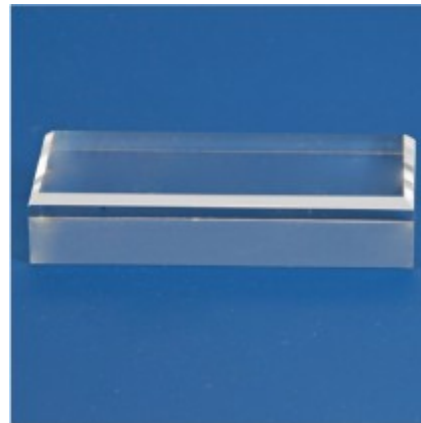

PHILATHEK - Verlagsauslieferung für Sammlerkataloge

PHILATHEK Verlagsauslieferung

Acryl-Sockel Grundfläche 45x80x20mm Nr. 5227

Preis pro Einheit (Stück): €6.75

Acryl-Sockel Grundfläche 45x80x20mm Nr. 5227

In 10 verschiedenen Größen.

Größen:

Nr. 5200 30 x 30 mm Nr. 5201 40 x 40 mm +0,75 € Nr. 5202 50 x 50 mm +1,75 € Nr. 5203 60 x 60 mm +2,55 € Nr. 5204 70 x 70 mm +3,75 € Nr. 5205 80 x 80 mm +4,75 € Nr. 5206 45

x 30 mm +0,75 € Nr. 5226 45 x 65 mm +1,75 € Nr. 5227 45 x 80 mm +2,55 € Nr. 5228 45 x 100 mm +3,30 €

Hochwertige Acryl-Sockel aus vollem Material.

Die oberen Kanten der Sockel sind angeschrägt, d.h. mit einer Fase versehen, was dem Sockel ein wertvolles Aussehen verleiht.

Die Sockel sind jeweils 20 mm hoch und haben verschiedene rechteckige oder quadratische Grundflächen.

[Lieferanteninformation](#)

Kundenrezensionen: Für dieses Produkt wurde noch keine Bewertung abgegeben.
Bitte melden Sie sich an, um eine Rezension über dieses Produkt zu schreiben.