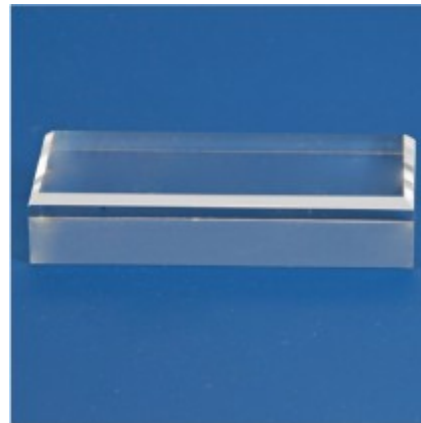

PHILATHEK - Verlagsauslieferung für Sammlerkataloge

PHILATHEK Verlagsauslieferung

Acryl-Sockel Grundfläche 45x100x20mm Nr. 5228

Preis pro Einheit (Stück): €7.50

Acryl-Sockel Grundfläche 45x100x20mm Nr. 5228

In 10 verschiedenen Größen.

Größen:

Nr. 5200 30 x 30 mm Nr. 5201 40 x 40 mm +0,75 € Nr. 5202 50 x 50 mm +1,75 € Nr. 5203 60 x 60 mm +2,55 € Nr. 5204 70 x 70 mm +3,75 € Nr. 5205 80 x 80 mm +4,75 € Nr. 5206 45

x 30 mm +0,75 € Nr. 5226 45 x 65 mm +1,75 € Nr. 5227 45 x 80 mm +2,55 € Nr. 5228 45 x 100 mm +3,30 €

Hochwertige Acryl-Sockel aus vollem Material.

Die oberen Kanten der Sockel sind angeschrägt, d.h. mit einer Fase versehen, was dem Sockel ein wertvolles Aussehen verleiht.

Die Sockel sind jeweils 20 mm hoch und haben verschiedene rechteckige oder quadratische Grundflächen.

[Lieferanteninformation](#)

Kundenrezensionen: Für dieses Produkt wurde noch keine Bewertung abgegeben.
Bitte melden Sie sich an, um eine Rezension über dieses Produkt zu schreiben.