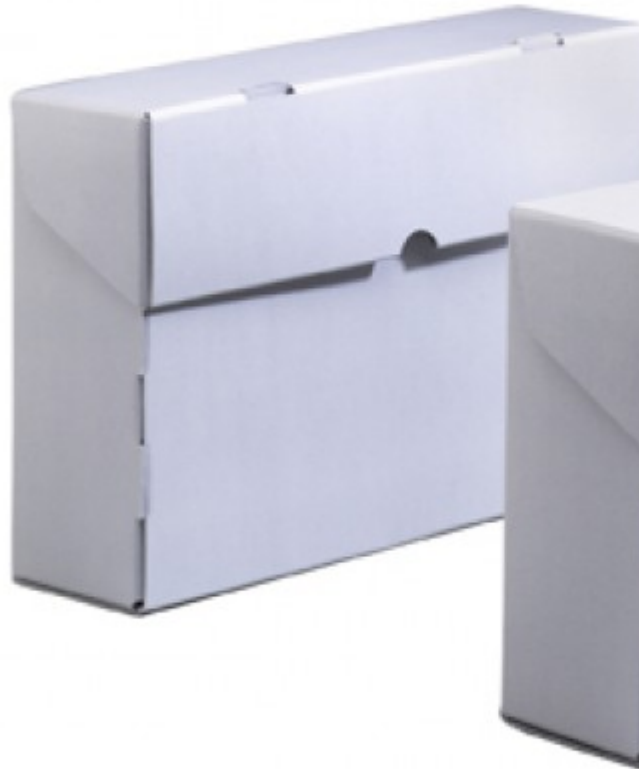

**PHILATHEK - Verlagsauslieferung für
Sammlerkataloge**

PHILATHEK Verlagsauslieferung

**Sammelboxen Scala DIN A6, Postkarten-Standbox
Nr. P73040**

Preis pro Einheit (Stück): €9.95

Sammelboxen Scala DIN A6, Postkarten-Standbox Nr. P73040

Diese praktische Archivbox entspricht höchsten Qualitätsstandards und ist ideal für die platzsparende, stehende Aufbewahrung philatelistischer Sammelobjekte aller Art. Die Boxen sind aus hochwertiger Archivpappe in Premium-Qualität (säurefrei, basisch gepuffert, alterungsbeständig) gefertigt. Der Photographic Activity Test (PAT) wurde erfolgreich bestanden.

Der Aufbau erfolgt schnell und unkompliziert durch einfaches Zusammenstecken, ganz ohne Metallteile oder Klebstoffe. Die Anlieferung erfolgt flachliegend und ist dadurch besonders platzsparend. Zur Beschriftung empfehlen wir die passenden 3L Sichtfenster.

Archivpappe Premium, blau-grau,
Materialstärke: 1,0 mm,
Außenmaß: 19,0 x 13,0 x 11,5 cm,
Innenmaß: 18,5 x 12,0 x 10,0 cm,

[Lieferanteninformation](#)

Kundenrezensionen: Für dieses Produkt wurde noch keine Bewertung abgegeben.
Bitte melden Sie sich an, um eine Rezension über dieses Produkt zu schreiben.