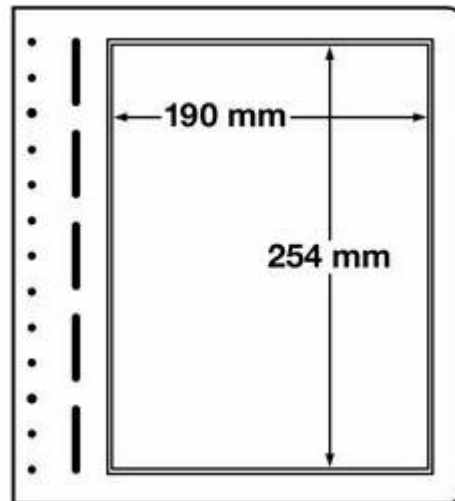

PHILATHEK - Verlagsauslieferung für Sammlerkataloge

PHILATHEK Verlagsauslieferung

LEUCHTTURM Blankblätter LB1, 1er Einteilung per 10 Stück

Preis pro Einheit (Stück): €22.95

LEUCHTTURM Blankblätter LB1, 1er Einteilung per 10 Stück 190x254 mm

LB-Blankblätter 270x297 mm, 1er Einteilung, nutzbares Innenmaß: 190 x 254 mm

[Lieferanteninformation](#)

Kundenrezensionen: Für dieses Produkt wurde noch keine Bewertung abgegeben.
Bitte melden Sie sich an, um eine Rezension über dieses Produkt zu schreiben.