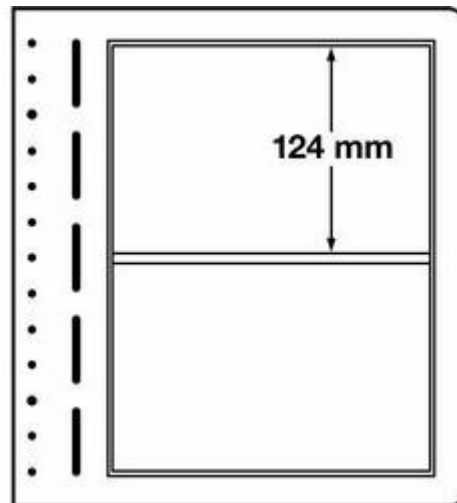

## Leuchtturm Blankoblätter LB2, 2er Einteilung per 10 Stück

Preis pro Einheit (Stück): €22.95

Leuchtturm Blankoblätter LB2, 2er Einteilung per 10 Stück, 190x124 mm

Leuchtturm LB-Blankoblätter 270x297 mm, 2er Einteilung, nutzbares Innenmaß: 190 x 124 mm