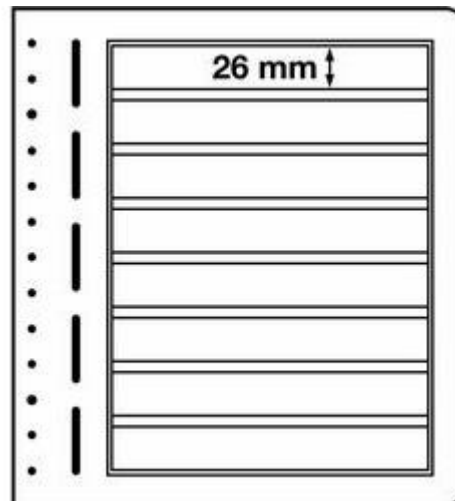

PHILATHEK - Verlagsauslieferung für Sammlerkataloge

PHILATHEK Verlagsauslieferung

Leuchtturm LB-Blankoblätter 313996/LB8 per 10 Stück

Preis pro Einheit (Stück): €22.95

Leuchtturm LB-Blankoblätter 313996/LB8 per 10 Stück

270x297 mm, 8er Einteilung, nutzbares Innenmaß: 190 x 26 mm

[Lieferanteninformation](#)

Kundenrezensionen: Für dieses Produkt wurde noch keine Bewertung abgegeben.
Bitte melden Sie sich an, um eine Rezension über dieses Produkt zu schreiben.