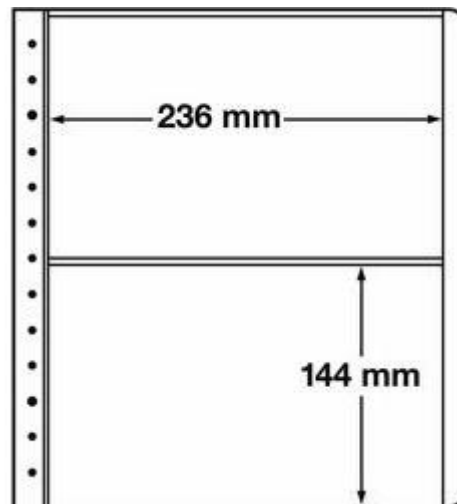

PHILATHEK - Verlagsauslieferung für Sammlerkataloge

PHILATHEK Verlagsauslieferung

Leuchtturm LB-Blankoblätter Nr. 324854/LBSH2

Preis pro Einheit (Stück): €22.95

Leuchtturm LB-Blankoblätter Nr. 324854/LBSH2

Außenmaß: 270x297 mm, 2er Einteilung, nutzbares Innenmaß: 236 x 144 mm

[Lieferanteninformation](#)

Kundenrezensionen: Für dieses Produkt wurde noch keine Bewertung abgegeben.

Bitte melden Sie sich an, um eine Rezension über dieses Produkt zu schreiben.