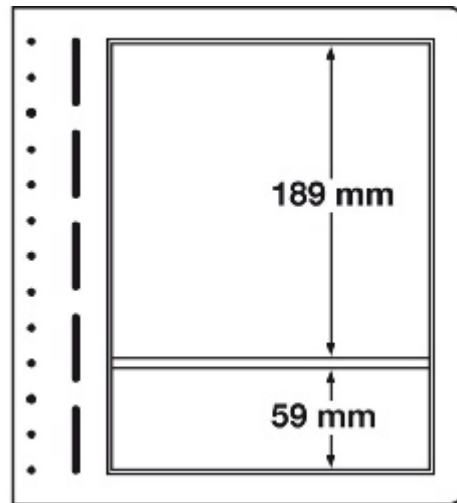

PHILATHEK - Verlagsauslieferung für Sammlerkataloge

PHILATHEK Verlagsauslieferung

LEUCHTTURM Blankblätter Nr. 319948/LB2MIX, 2er Einteilung, 190x

Preis pro Einheit (Stück): €22.95

LEUCHTTURM Blankblätter Nr. 319948/LB2MIX, 2er Einteilung, 190x189 mm, 190x59 mm
[Lieferanteninformation](#)