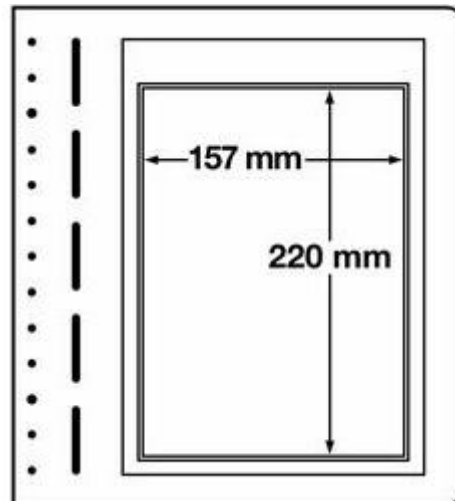

PHILATHEK - Verlagsauslieferung für Sammlerkataloge

PHILATHEK Verlagsauslieferung

Leuchtturm LB-Blankoblätter Nr. 303892/LBETB

Preis pro Einheit (Stück): €22.95

Leuchtturm LB-Blankoblätter Nr. 303892/LBETB

270x297 mm, 1er Einteilung, für ETBs, nutzbares Innenmaß: 157 x 220 mm (DIN A5)

[Lieferanteninformation](#)

Kundenrezensionen: Für dieses Produkt wurde noch keine Bewertung abgegeben.
Bitte melden Sie sich an, um eine Rezension über dieses Produkt zu schreiben.