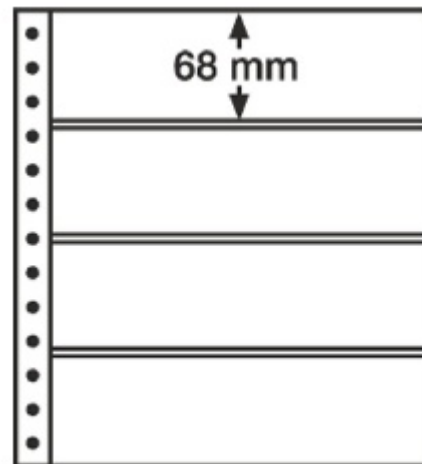

PHILATHEK - Verlagsauslieferung für Sammlerkataloge

PHILATHEK Verlagsauslieferung

Leuchtturm R-Tafeln, 4er Einteilung, schwarz 323869/359389/R4S

Preis pro Einheit (Stück): ~~€3.95~~ €3.59

Sie sparen: €0.36

Leuchtturm R-Tafeln, 4er Einteilung, schwarz 323869/359389/R4S

270x297 mm, 1er Einteilung Format: (B/H) 248 x 68mm, schwarz, Folie aus weichmacherfreier Spezialfolie Hart-PVC

[Lieferanteninformation](#)