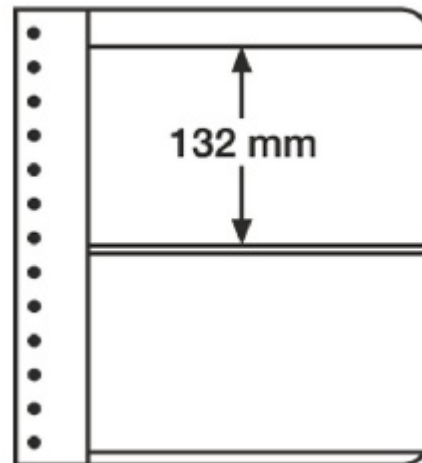

PHILATHEK - Verlagsauslieferung für Sammlerkataloge

PHILATHEK Verlagsauslieferung

Leuchtturm G-Tafeln, 2er Einteilung, weiß 312784/G2W

Preis pro Einheit (Stück): €3.95

Leuchtturm G-Tafeln, 2er Einteilung, weiß 312784/G2W

Geeignet für Drehstabbinder PERFECT und Classic PERFECT Fassungsvermögen ca. 45 G-Tafeln,
Streifenhöhe 132mm, Streifenbreite 223 mm, Folie aus weichmacherfreiem Hart-PVC

[Lieferanteninformation](#)

Kundenrezensionen: Für dieses Produkt wurde noch keine Bewertung abgegeben.
Bitte melden Sie sich an, um eine Rezension über dieses Produkt zu schreiben.