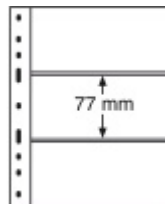

## Leuchtturm Kunststoffhüllen 316307/OPTIMA3S, 3er Einteilung, sch

Preis pro Einheit (Stück): €8.95

Leuchtturm Kunststoffhüllen 316307/OPTIMA3S, 3er Einteilung, schwarz per 10 Stück

Kunststoffhüllen 202x252 mm, 3er Einteilung, für Formate bis: (B/H) 180 mm x 77 mm, schwarz