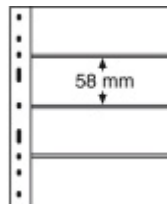

PHILATHEK - Verlagsauslieferung für Sammlerkataloge

PHILATHEK Verlagsauslieferung

Leuchtturm Kunststoffhüllen 331859/OPTIMA4S, 4er Einteilung, sch

Preis pro Einheit (Stück): €8.95

Leuchtturm Kunststoffhüllen 331859/OPTIMA4S, 4er Einteilung, schwarz per 10 Stück

Kunststoffhüllen 202x252 mm, 4er Einteilung, für Formate bis: (B/H) 180 mm x 58 mm, schwarz

Verpackungseinheit: 10er-Pack

[Lieferanteninformation](#)

Kundenrezensionen: Für dieses Produkt wurde noch keine Bewertung abgegeben.
Bitte melden Sie sich an, um eine Rezension über dieses Produkt zu schreiben.