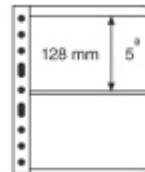

Leuchtturm Kunststoffhüllen VARIO2S, 2er-Einteilung, schwarze Folie per 5 Stück Nr. 311049

Kunststoffhüllen 2S, 216x280, 2er-Einteilung Format: (B/H) 195 x 128 mm, schwarze Folie, sind aus einer weichmacherfreier Spezialfolie (Hart-PVC)