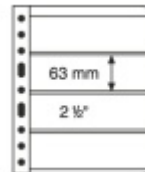

PHILATHEK - Verlagsauslieferung für Sammlerkataloge

PHILATHEK Verlagsauslieferung

Leuchtturm Kunststoffhüllen VARIO4S, 4er-Einteilung, schwarze Fo

Preis pro Einheit (Stück): €6.95

Leuchtturm Kunststoffhüllen VARIO4S, 4er-Einteilung, schwarze Folie per 5 Stück Nr. 304025

Kunststoffhüllen 4S, 216x280, 4er-Einteilung Format: (B/H) 195 x 63 mm, schwarze Folie, sind aus einer weichmacherfreier Spezialfolie (Hart-PVC)

Verpackungseinheit: 5er-Pack

[Lieferanteninformation](#)

Kundenrezensionen: Für dieses Produkt wurde noch keine Bewertung abgegeben.
Bitte melden Sie sich an, um eine Rezension über dieses Produkt zu schreiben.