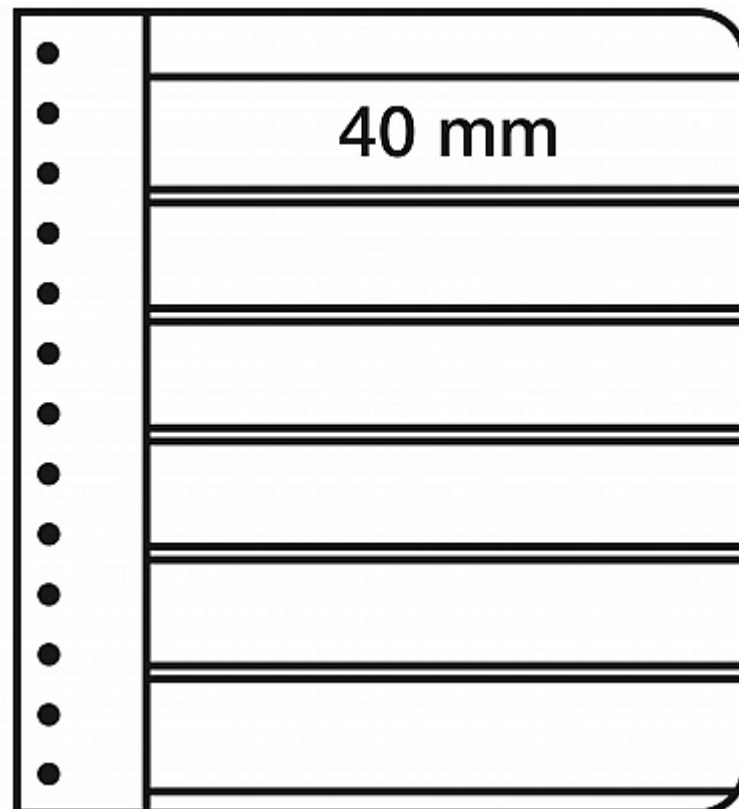

PHILATHEK - Verlagsauslieferung für Sammlerkataloge

PHILATHEK Verlagsauslieferung

Leuchtturm G-Tafeln, 3er Einteilung, weiß 309329/G3W

Preis pro Einheit (Stück): €3.95

Leuchtturm G-Tafeln, 3er Einteilung, weiß 309329/G3W

Geeignet für Drehstabbinder PERFECT und Classic PERFECT Fassungsvermögen ca. 45 G-Tafeln,
Streifenhöhe 84mm, Streifenbreite 223 mm, Folie aus weichmacherfreiem Hart-PVC

[Lieferanteninformation](#)

Kundenrezensionen: Für dieses Produkt wurde noch keine Bewertung abgegeben.
Bitte melden Sie sich an, um eine Rezension über dieses Produkt zu schreiben.