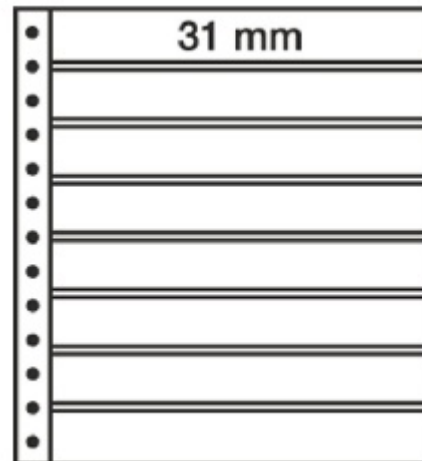

## Leuchtturm R-Tafeln 8er Einteilung schwarz 326661/R8C

Preis pro Einheit (Stück): ~~€3.95~~ €2.59

Sie sparen: €1.36

Leuchtturm R-Tafeln 8er Einteilung schwarz 326661/R8C

Leuchtturm R-Tafeln 270x297 mm, 8er Einteilung Format: (B/H) 248 x 287 mm, klarsichtig, Folie aus weichmacherfreier Spezialfolie Hart-PVC