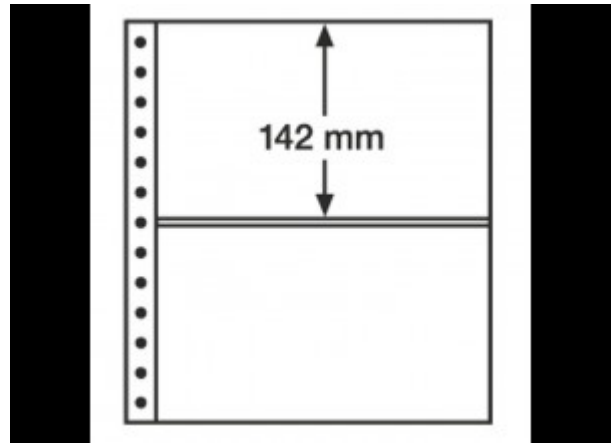

PHILATHEK - Verlagsauslieferung für Sammlerkataloge

PHILATHEK Verlagsauslieferung

Leuchtturm R-Tafeln 2er Einteilung klarsichtig 359383/R2C Leuch

Preis pro Einheit (Stück): €3.19

Leuchtturm R-Tafeln 2er Einteilung klarsichtig 359383/R2C

Leuchtturm R-Tafeln R 2C, 270x297 mm, 2er Einteilung Format: (B/H) 248 x 142mm, klarsichtig, Folie aus weichmacherfreier Spezialfolie Hart-PVC

[Lieferanteninformation](#)

Kundenrezensionen: Für dieses Produkt wurde noch keine Bewertung abgegeben.
Bitte melden Sie sich an, um eine Rezension über dieses Produkt zu schreiben.