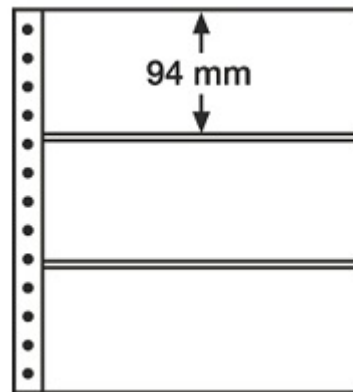

PHILATHEK - Verlagsauslieferung für Sammlerkataloge

PHILATHEK Verlagsauslieferung

Leuchtturm R-Tafeln 3er Einteilung klarsichtig 359384/R3C Leuch

Preis pro Einheit (Stück): €3.59

Leuchtturm R-Tafeln 3er Einteilung klarsichtig 359384/R3C

Leuchtturm R-Tafeln R3C, 270x297 mm, 3er Einteilung Format: (B/H) 94 x 142mm, klarsichtig, Folie aus weichmacherfreier Spezialfolie Hart-PVC

[Lieferanteninformation](#)

Kundenrezensionen: Für dieses Produkt wurde noch keine Bewertung abgegeben.
Bitte melden Sie sich an, um eine Rezension über dieses Produkt zu schreiben.