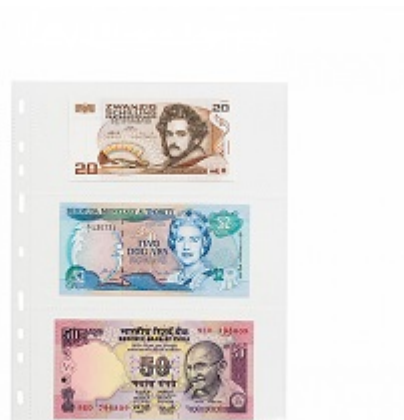

PHILATHEK - Verlagsauslieferung für Sammlerkataloge

PHILATHEK Verlagsauslieferung

Leuchtturm Kunststoffhüllen Easy SH 252-3C, 2 Taschen 180x77mm,

Preis pro Einheit (Stück): €18.95

Leuchtturm Kunststoffhüllen Easy SH 252-3C, 2 Taschen 180x77mm, PP, Klar per 50 St. Nr. 361477

Die transparenten LEUCHTTURM Kunststoffhüllen SH252 mit verschiedenen Einteilungen sind ideal zur Aufbewahrung von Briefmarken.

Lieferung ohne Inhalt!

In verschiedenen Varianten erhältlich:

1 Tasche für Dokumente bis 245 x 180 mm (> DIN A5) (No. 361475)

2 Taschen für Banknoten bis 120 x 180 mm und Karten im A6-Format (No. 361476)

3 Taschen für Banknoten bis 77 x 180 mm (No. 361477)

Lieferung ohne Inhalt!

[Lieferanteninformation](#)

Kundenrezensionen: Für dieses Produkt wurde noch keine Bewertung abgegeben.
Bitte melden Sie sich an, um eine Rezension über dieses Produkt zu schreiben.