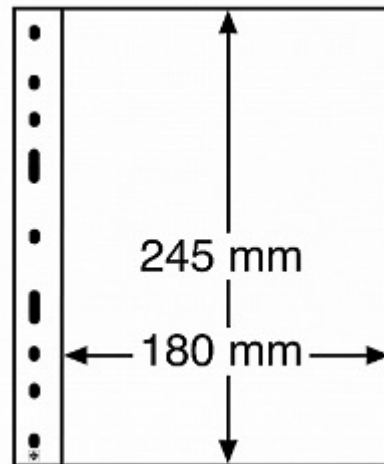

PHILATHEK - Verlagsauslieferung für Sammlerkataloge

PHILATHEK Verlagsauslieferung

Leuchtturm OPTIMA ETB klar per 10 StÃ¼ck Nr. 338227/OPTIMAETB

Preis pro Einheit (StÃ¼ck): €7.95

Leuchtturm OPTIMA ETB klar per 10 Stück Nr. 338227/OPTIMAETB

1er Einteilung für ETBs, glasklar

[Lieferanteninformation](#)

Kundenrezensionen: Für dieses Produkt wurde noch keine Bewertung abgegeben.
Bitte melden Sie sich an, um eine Rezension über dieses Produkt zu schreiben.