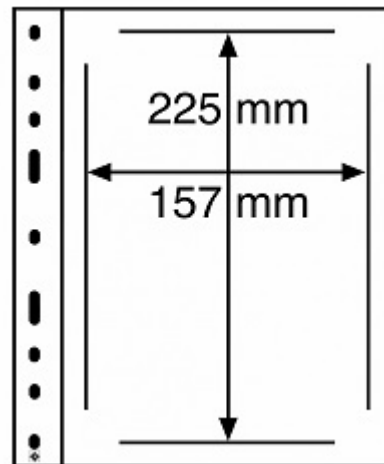

Leuchtturm Optima-Hüllen schwarz für Ersttagsblätter (ETB) per 10 Stück Nr. 359331

Nutzbares Format 225x157mm

Lieferung solange Vorrat reicht!

[Lieferanteninformation](#)

Kundenrezensionen: Für dieses Produkt wurde noch keine Bewertung abgegeben.
Bitte melden Sie sich an, um eine Rezension über dieses Produkt zu schreiben.