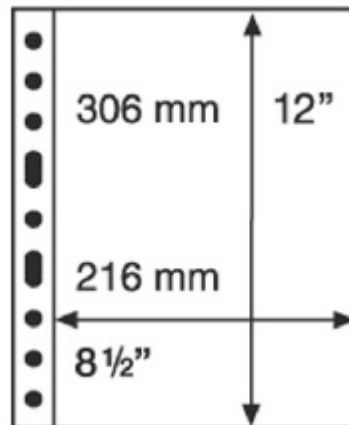

PHILATHEK - Verlagsauslieferung für Sammlerkataloge

PHILATHEK Verlagsauslieferung

Leuchtturm GRANDE-HÄ^{1/4}lle 321709/1C per 5 StÄ^{1/4}ck

Preis pro Einheit (StÄ^{1/4}ck): €7.95

Leuchtturm GRANDE-Hülle 321709/1C per 5 Stück

Passend zu den Bindern CL GRANDE und GRANDE F. Hochtransparente aufgeschweißte Streifen bieten eine vollständige Abdeckung der eingelegten Sammlerstücke.

100% Polyester, weichmacher- und säurefrei. Außenformat 240x312mm.