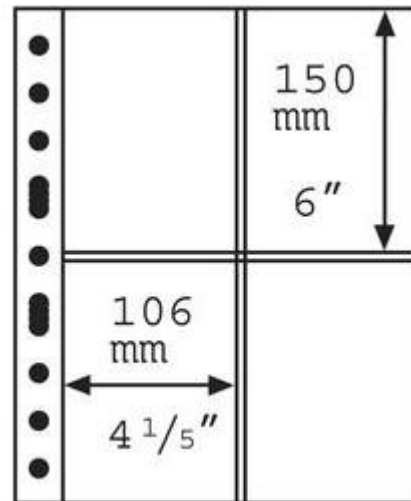

PHILATHEK - Verlagsauslieferung für Sammlerkataloge

PHILATHEK Verlagsauslieferung

Leuchtturm GRANDE-HÄ^{1/4}lle 337553/2CT per 5 StÄ^{1/4}ck

Preis pro Einheit (StÄ^{1/4}ck): €7.95

Leuchtturm GRANDE-Hülle 337553/2CT per 5 Stück

Passend zu den Bindern CL GRANDE und GRANDE F. Hochtransparente aufgeschweißte Streifen bieten eine vollständige Abdeckung der eingelegten Sammlerstücke.

100% Polyester, weichmacher- und säurefrei. Außenformat 240x312mm.