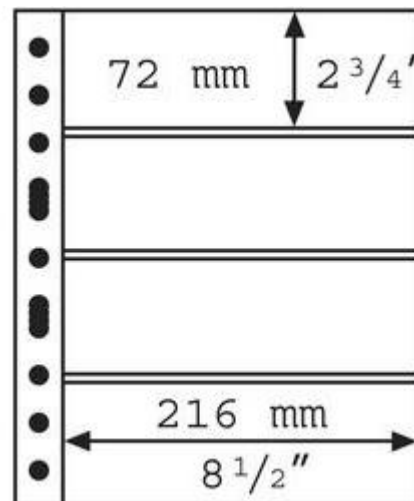

## Leuchtturm HÄ¼llen 312682/GRANDE4S per 5 StÄ¼ck

Preis pro Einheit (StÄ¼ck): €7.95

Leuchtturm HÄ¼llen 312682/GRANDE4S per 5 StÄ¼ck

Passend zu den Bindern CL GRANDE und GRANDE F. Hochtransparente aufgeschweiÙte Streifen bieten eine vollstÄ¼ndige Abdeckung der eingelegten Sammlerstücke.

100% Polyester, weichmacher- und säurefrei. Außenformat 240x312mm.

[Lieferanteninformation](#)

**Kundenrezensionen:** Für dieses Produkt wurde noch keine Bewertung abgegeben. Bitte melden Sie sich an, um eine Rezension über dieses Produkt zu schreiben.