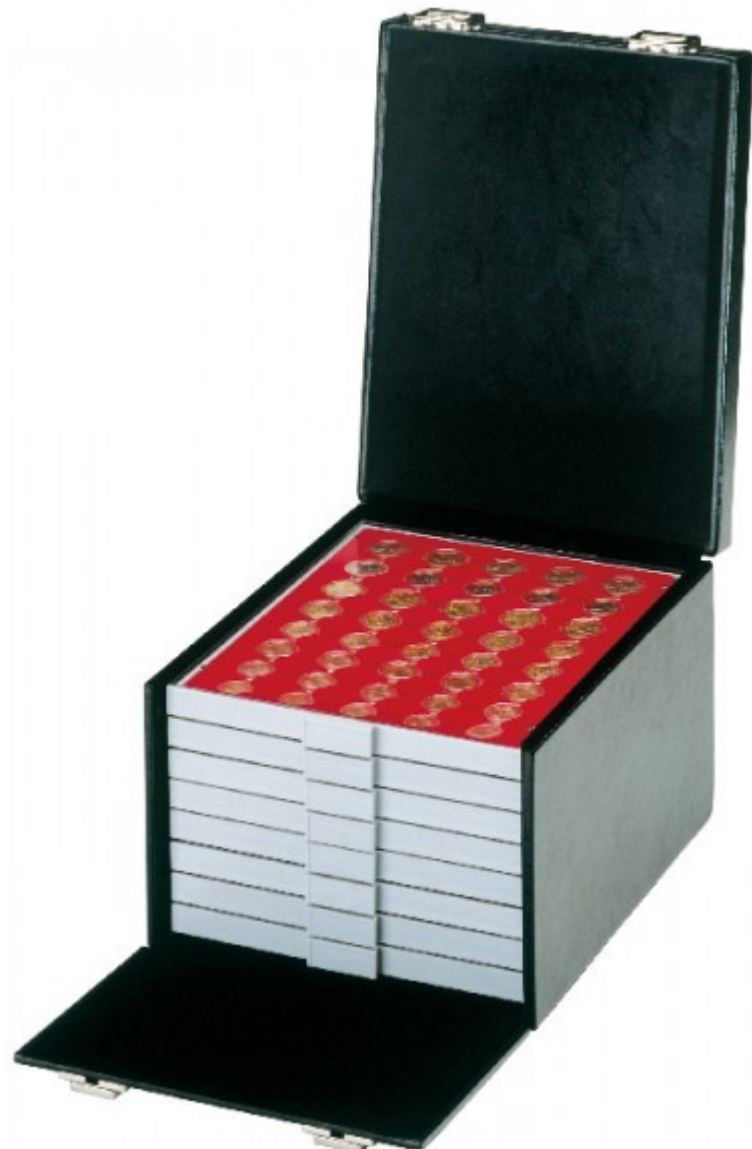

**PHILATHEK - Verlagsauslieferung für  
Sammlerkataloge**

*PHILATHEK Verlagsauslieferung*

**Lindner Boxen-Koffer COMPACT 255x330x225mm  
Nr. 2319**

Preis pro Einheit (Stück): €89.50

- Abschließbarer Boxen-Koffer mit schwarzem Kunstlederbezug, geeignet für 8 Münzboxen oder 4 LINDNER Sammelboxen.
- Problemlos stapelbar durch eingelassenen und klappbaren Tragegriff in der Deckelmitte.
- 4 Kunststoff-Füße.
- Die Klappe an der Vorderseite lässt sich vollständig herunterklappen.
- Format: 255 x 330 x 225 mm.

#### Weitere Informationen

Hochwertig verarbeitete und abschließbare Koffer mit schwarzem Kunstlederbezug, innen mit schwarzem Samt ausgeschlagen. Durch den eingelassenen und klappbaren Tragegriff in der Deckelmitte sind sie problemlos stapelbar. Bequem und platzsparend können Sie hierin Ihre Münzboxen oder Sammelboxen mit den kompletten Sammelschätzen übereinander stapeln - und haben sie auch unterwegs jederzeit sicher im Griff.