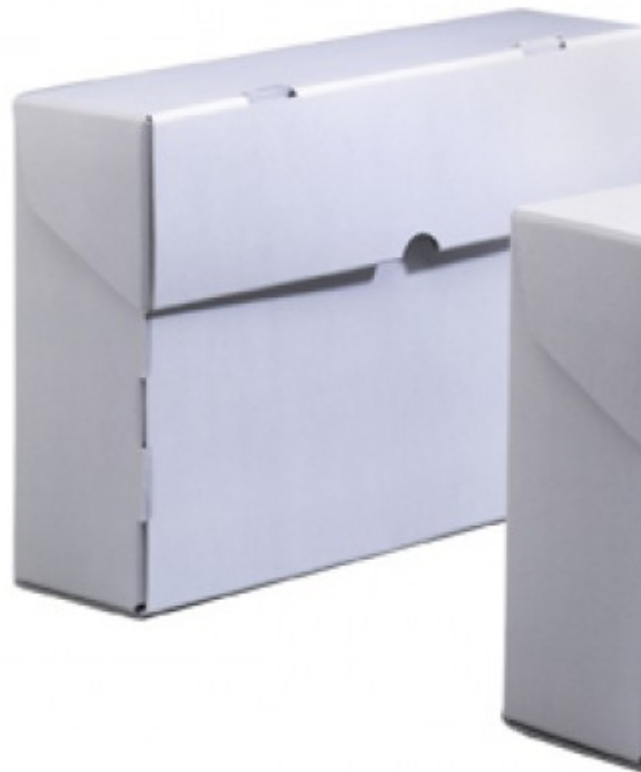

**PHILATHEK - Verlagsauslieferung für  
Sammlerkataloge**

*PHILATHEK Verlagsauslieferung*

**Sammelboxen Scala DIN A4 , Postkarten-Standbox  
Nr. P73100**

**Preis pro Einheit (Stück): €19.00**

Sammelboxen Scala DIN A4 , Postkarten-Standbox Nr. P73100

Diese praktische Archivbox entspricht höchsten Qualitätsstandards und ist ideal für die platzsparende, stehende Aufbewahrung philatelistischer Sammelobjekte aller Art. Die Boxen sind aus hochwertiger Archivpappe in Premium-Qualität (säurefrei, basisch gepuffert, alterungsbeständig) gefertigt. Der Photographic Activity Test (PAT) wurde erfolgreich bestanden.

Der Aufbau erfolgt schnell und unkompliziert durch einfaches Zusammenstecken, ganz ohne Metallteile oder Klebstoffe. Die Anlieferung erfolgt flachliegend und ist dadurch besonders platzsparend. Zur Beschriftung empfehlen wir die passenden 3L Sichtfenster.

Archivpappe Premium, blau-grau,  
Materialstärke: 1,3 mm,  
Außenmaß: 32,5 x 26,0 x 11,5 cm,  
Innenmaß: 32,0 x 25,0 x 10,0 cm,

[Lieferanteninformation](#)

**Kundenrezensionen:** Für dieses Produkt wurde noch keine Bewertung abgegeben.  
Bitte melden Sie sich an, um eine Rezension über dieses Produkt zu schreiben.