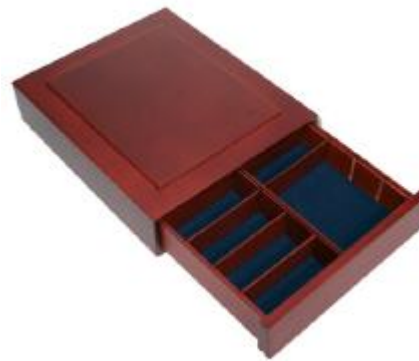

PHILATHEK - Verlagsauslieferung für Sammlerkataloge

PHILATHEK Verlagsauslieferung

Safe Ergänzungsstege Nr. 8570 zu Sammel-Kassette aus edlem Holz

Preis pro Einheit (Stück): €4.35

Safe Ergänzungsstege Nr. 8570 zu Sammel-Kassette aus edlem Holz per 6 Stück

Sammel-Kassette für die verschiedensten Sammelgegenstände wie z.B. Münzetais, Parfum-Flacons, Mineralien, Kleinfiguren usw.

Dank auswechselbarer Zwischenstege aus Holz (6 St. enthalten) schaffen Sie sich Ihre individuelle Einteilung für Ihre Sammlung.

Die Kassetten sind stapelbar und mit den Holz-NOVA-Elementen kombinierbar.
Der Boden ist mit blauem Samt bezogen.

Außenabmessungen: 260 x 207 x 55 mm.

Lichte Innenhöhe: 35 mm

[Lieferanteninformation](#)

Kundenrezensionen: Für dieses Produkt wurde noch keine Bewertung abgegeben.
Bitte melden Sie sich an, um eine Rezension über dieses Produkt zu schreiben.