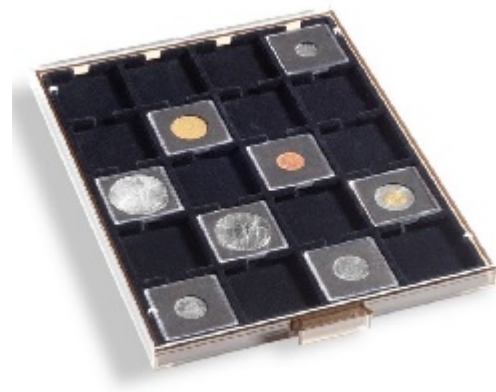

PHILATHEK - Verlagsauslieferung für Sammlerkataloge

PHILATHEK Verlagsauslieferung

Leuchtturm Münzbox für QUADRUM mit 20 eckigen Fächern, 50x50 mm,

Preis pro Einheit (Stück): ~~€24.95~~ €19.95

Sie sparen: €5.00

Leuchtturm Münzbox für QUADRUM mit 20 eckigen Fächern, 50x50 mm, rauchfarben mit schwarzer Einlage
327468

Zur Aufbewahrung von 20 Münzen und Kapseln bis 50 mm Ø, QUADRUM-Münzkapseln und Münzrähmchen

Mit schwarzer Einlage

- Glasklarer Stapelrahmen mit rauchfarbenem Einschub
- Schwarze, samtartige Einlage
- Außenmaß: 236 x 303 x 20 mm
- Passend für die gängige Schranktiefe

[Lieferanteninformation](#)

Kundenrezensionen: Für dieses Produkt wurde noch keine Bewertung abgegeben.
Bitte melden Sie sich an, um eine Rezension über dieses Produkt zu schreiben.