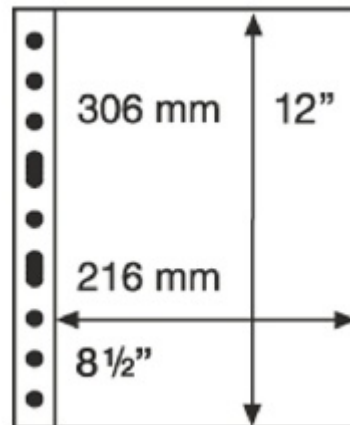

PHILATHEK - Verlagsauslieferung für Sammlerkataloge

PHILATHEK Verlagsauslieferung

Leuchtturm GRANDE-HÄ^{1/4}lle 321709/1C per 5 StÄ^{1/4}ck

Preis pro Einheit (StÄ^{1/4}ck): €7.95

Leuchtturm GRANDE-Hülle 321709/1C per 5 Stück

Passend zu den Bindern CL GRANDE und GRANDE F. Hochtransparente aufgeschweißte Streifen bieten eine vollständige Abdeckung der eingelegten Sammlerstücke.

100% Polyester, weichmacher- und säurefrei. Außenformat 240x312mm.