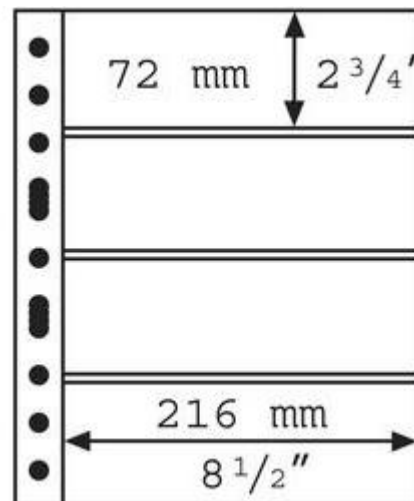

PHILATHEK - Verlagsauslieferung für Sammlerkataloge

PHILATHEK Verlagsauslieferung

Leuchtturm HÄ¼llen 312682/GRANDE4S per 5 StÄ¼ck

Preis pro Einheit (StÄ¼ck): €7.95

Leuchtturm HÄ¼llen 312682/GRANDE4S per 5 StÄ¼ck

Passend zu den Bindern CL GRANDE und GRANDE F. Hochtransparente aufgeschweiÙte Streifen bieten eine vollstÄ¼ndige Abdeckung der eingelegten Sammlerstücke.

100% Polyester, weichmacher- und säurefrei. Außenformat 240x312mm.

[Lieferanteninformation](#)

Kundenrezensionen: Für dieses Produkt wurde noch keine Bewertung abgegeben.
Bitte melden Sie sich an, um eine Rezension über dieses Produkt zu schreiben.