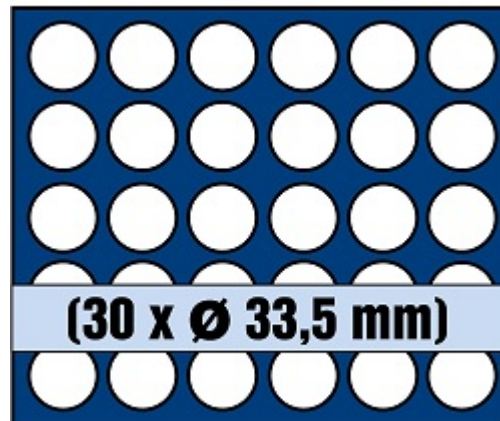

PHILATHEK - Verlagsauslieferung für Sammlerkataloge

PHILATHEK Verlagsauslieferung

Safe Nova Stapelelement für 30 Münzen in Kapseln zum Beispiel 5€, -

Preis pro Einheit (Stück): €16.50

Safe Nova Stapelelement für 30 Münzen in Kapseln zum Beispiel 5€ Planet Erde Nr. 6342

Mit runden Vertiefungen (Durchmesser 34mm) z. Bsp. für 30Münzen 5€ ohne Kapseln.
Ein Element besteht aus einer Schublade mit königsblau

beflocktem Münzeinsatz und einem glasklarem Schubteil.

Abmessungen: 25 x 19,5 x 1,7 cm.

- Leicht, handlich und kompakt.
- Platz- und raumsparend.
- Elegantes Design.
- Tresortauglich.
- Stapelbar.

[Lieferanteninformation](#)