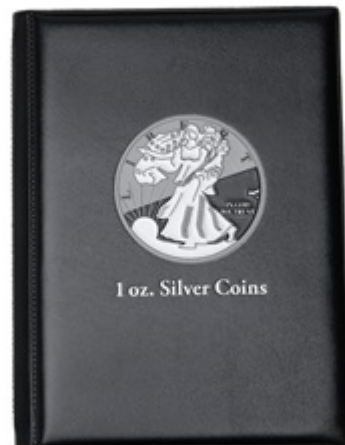

## Leuchtturm Taschenalbum ROUTE für 48 Silbermünzen bis 41mm Durchmesser

Preis pro Einheit (Stück): €12.95

Leuchtturm Taschenalbum ROUTE für 48 Silbermünzen bis 41mm Durchmesser, schwarz Artikelnummer 368352

Die klassischen Edelmetallanlage-Münzen wie der Maple Leaf aus Kanada, der American Eagle aus den Vereinigten Staaten oder der Australian Kangaroo aus Australien haben sich in den letzten Jahren zu Sammlerstücken entwickelt. Das Edelmetall-Investment ist in der Mitte der Gesellschaft angekommen und Millionen Menschen in Deutschland schützen ihr Vermögen mit Gold und Silber gegen die hohe Inflation. Die Grenzen zwischen den Münzensammeln und dem Edelmetallinvestment verschwimmen immer weiter und so ist die Nachfrage nach einer speziellen Aufbewahrungsmöglichkeit für Silberanlagemünzen groß. Leuchtturm hat speziell für so genannte Bullion-Münzen ein Taschen-Album entwickelt, das nach dem Vorbild der beliebten Bestseller mit extra großen Aussparungen für Silberanlagemünzen ausgestattet ist. Der maximale Durchmesser von 41 mm ist bestens für alle gängigen Anlagemünzen aus Silber und auch aus Gold geeignet, zudem passt das Album exzellent für alle anderen großen Sammlermünzen. Im bequemen Taschenformat ist es ein perfektes Accessoire für jede Münzenbörse, um die neuen Edelmetallkäufe sicher und stabil aufzubewahren.